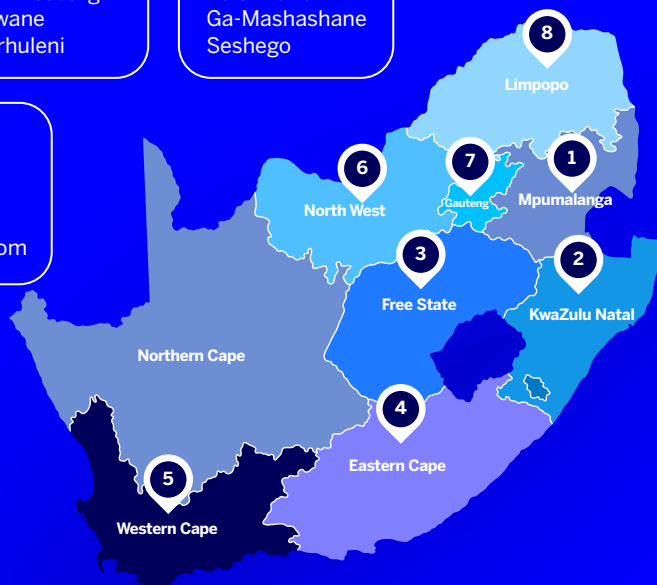

Score your home

Your Solar Score

80
EXCELLENT

95
EXCELLENT

80
out of 100

EXCELLENT

7

Johannesburg
Tshwane
Ekurhuleni

8

Polokwane
Ga-Mashashane
Seshego

6

Jouberton Derby
Ikageng Stilfontein
Boitekong Klerksdorp
Rustenburg Orkney
Marikana Potchefstroom

1

Tjakastad Hendrina
Breyten Barberton
Carolina Sheepmoor
Phola Ermelo
Jeppe's Reef Badplaas
Schoemansdal Matsulu
Chrissiesmeer KwaDela
White River Clewer
Lothair Mhluzi
Hazyview KwaGuqa
Sabie Middelburg
Morgenzon Mbombela
Kaapsehoop eMalaheni

2

Ethekwini

3

Kagisanong
Parys
Bloemfontein

5

Cape Town George Keurboomstrand
Wittedrift Wilderness Uniondale
Dysselsdorp Herold's Bay Thembalethu
Karatara Rheenendal Mossel Bay
Haarlem Klein Brakrivier Knysna
Buffelsbaai Groot Brakrivier Oudtshoorn

4

Kei Road Glengariff Mdantsane
Kidd's Beach Macleantown Ilitha
Komga Ntabozuko Cintsa East
Gonubie East London Kayser's Beach
Gxarha Kei Mouth Dutywa
Butterworth Beacon Bay